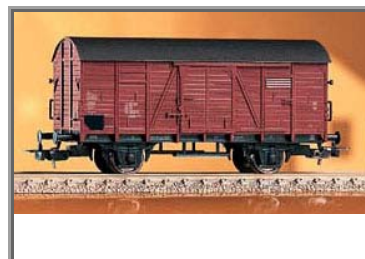

ITEM: 10/10 NOVO
CAIXA: 10/10 NOVO

ID BASE: 1724
DESCRICAO: VAGÃO OBB GLM EP IV
COD.PRODUTO: 54044
MARCA: PIKO
PREÇO: 20,00 € P/ Unidade
QUANT. DISP.: 1