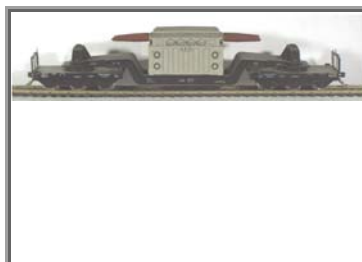

ID BASE: 1717
DESCRICAO: DB VAGÃO TRANSPORTE TRAF0 1961
COD.PRODUTO: 4617
MARCA: MARKLIN
PREÇO: 40,00 € P/ Unidade
QUANT. DISP.: 1

ITEM: 9/10
CAIXA: 6/10

ID BASE: 1716
DESCRICAO: SBB CARRUAGEM RESTAURANTE METAL
COD.PRODUTO: 4068
MARCA: MARKLIN
PREÇO: 45,00 € P/ Unidade
QUANT. DISP.: 1