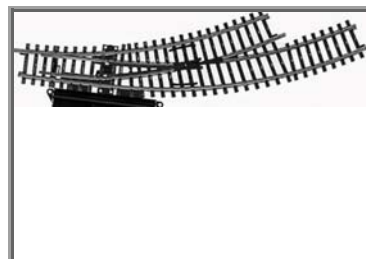

ITEM: 8/10
CAIXA: S/ Caixa

ID BASE: 1848
DESCRICAO: LINHA K - DESVIO EQ 225 mm / 8-7/8"
COD.PRODUTO: 22715
MARCA: MARKLIN
PREÇO: 12,00 € P/ Unidade
QUANT. DISP.: 2