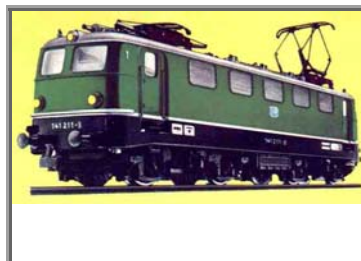

PREÇO p/ Unid:
65,00 €

ITEM Nº: 1762
MARCA: MARKLIN
DESCRICAÇÃO: E-LOK E41 VERDE E41024 Digital
COD.PRODUTO: 3037
ITEM: 9/10 QUANT. DISP.: 1
CAIXA: 8/10