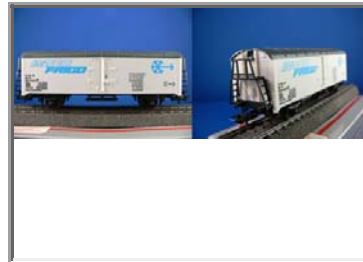

Venda Particular de Produtos Usados (Ver Condições Gerais)

ITEM Nº
MARCA:
DESCRICAO:
COD.PRODUTO:
ITEM: QUANT. DISP.:
CAIXA:

PREÇO p/ Unid:
9,00 €

ITEM Nº
MARCA:
DESCRICAO:
COD.PRODUTO:
ITEM: QUANT. DISP.:
CAIXA: