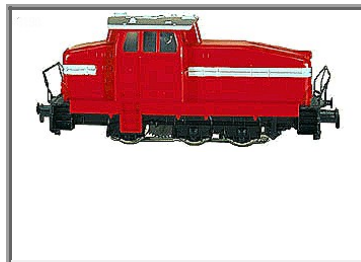

Venda Particular de Produtos Usados (Ver Condições Gerais)

ITEM Nº: 1979
MARCA: PRIMEX
DESCRICAÇÃO: D-LOK DHG 500 VERMELHA
COD.PRODUTO: 3198
ITEM: 10/10 QUANT. DISP.: 1
CAIXA: s/ Caixa