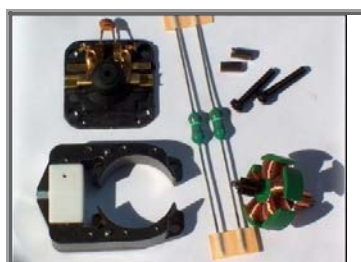

## Venda Particular de Produtos Usados (Ver Condições Gerais)

ITEM Nº: 1499  
MARCA: MARKLIN  
DESCRICAÇÃO: Kit Motor Completo  
COD.PRODUTO: 60903  
ITEM: 10/10      QUANT. DISP.: 1  
CAIXA: S/ Caixa

PREÇO p/ Unid:  
**45,00 €**

Kit 2 para conversão motor alterno para motor contínuo de 5 polos de alto rendimento.

ITEM Nº: 1498  
MARCA: MARKLIN  
DESCRICAÇÃO: KIT COMPLETO MOTOR  
COD.PRODUTO: 60901  
ITEM: 10/10      QUANT. DISP.: 1  
CAIXA: S/ Caixa

PREÇO p/ Unid:  
**45,00 €**

Kit 1 para conversão motor alterno para motor contínuo de 5 polos de alto rendimento.

ITEM Nº: 1103  
MARCA: MARKLIN  
DESCRICAÇÃO: Kit Motor Completo  
COD.PRODUTO: 60904.1  
ITEM: 10/10      QUANT. DISP.: 1  
CAIXA: S/ Caixa