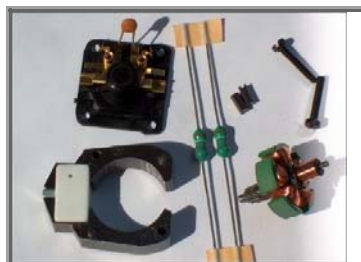

## Venda Particular de Produtos Usados (Ver Condições Gerais)

ITEM Nº: 1499  
MARCA: MARKLIN  
DESCRICAÇÃO: Kit Motor Completo  
COD.PRODUTO: 60903  
ITEM: 10/10      QUANT. DISP.: 1  
CAIXA: S/ Caixa

PREÇO p/ Unid:  
**45,00 €**

Kit 2 para conversão motor alterno para motor contínuo de 5 polos de alto rendimento.

ITEM Nº: 1498  
MARCA: MARKLIN  
DESCRICAÇÃO: KIT COMPLETO MOTOR  
COD.PRODUTO: 60901  
ITEM: 10/10      QUANT. DISP.: 1  
CAIXA: S/ Caixa

PREÇO p/ Unid:  
**45,00 €**

Kit 1 para conversão motor alterno para motor contínuo de 5 polos de alto rendimento.

ITEM Nº: 1103  
MARCA: MARKLIN  
DESCRICAÇÃO: Kit Motor Completo  
COD.PRODUTO: 60904.1  
ITEM: 10/10      QUANT. DISP.: 1  
CAIXA: S/ Caixa