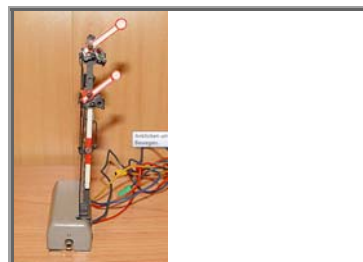

PREÇO p/ Unid:
25,00 €

Em bom estado de usado