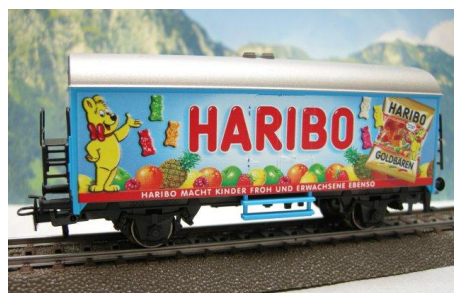

PREÇO p/ Unid
45,00 €

Peça muito rara (1967) na sua caixa original em muito boa condição de conservação e funcionamento.

ITEM Nº	2153		
MARCA:	MARKLIN		
DESCRICAÇÃO:	VAGÃO HARIBO (retirado set iniciação)		
COD.PRODUTO:	29160-2		
ITEM:	10/10	QUANT. DISP.:	1
CAIXA:	S/ Caixa