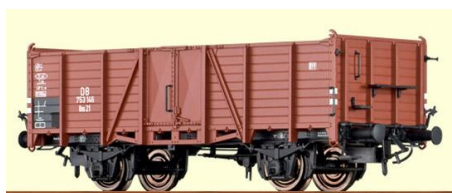

PREÇO p/ Unid

18,00 €

Em estado como novo na sua caixa original c/ acessórios. Altamente Detalhado.

ITEM Nº
MARCA:
DESCRICAÇÃO:
COD.PRODUTO:
ITEM: QUANT. DISP.:
CAIXA: