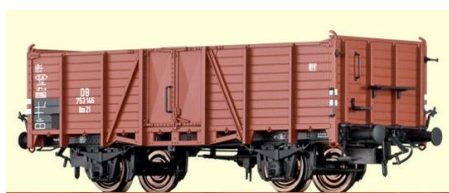

PREÇO p/ Unid

18,00 €

Em estado como novo na sua caixa original c/ acessórios. Altamente Detalhado.

ITEM Nº
MARCA:
DESCRICAÇÃO:
COD.PRODUTO:
ITEM: QUANT. DISP.:
CAIXA: