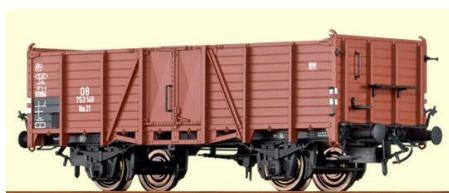

PREÇO p/ Unid

18,00 €

Em estado como novo na sua caixa original c/ acessórios. Altamente Detalhado.