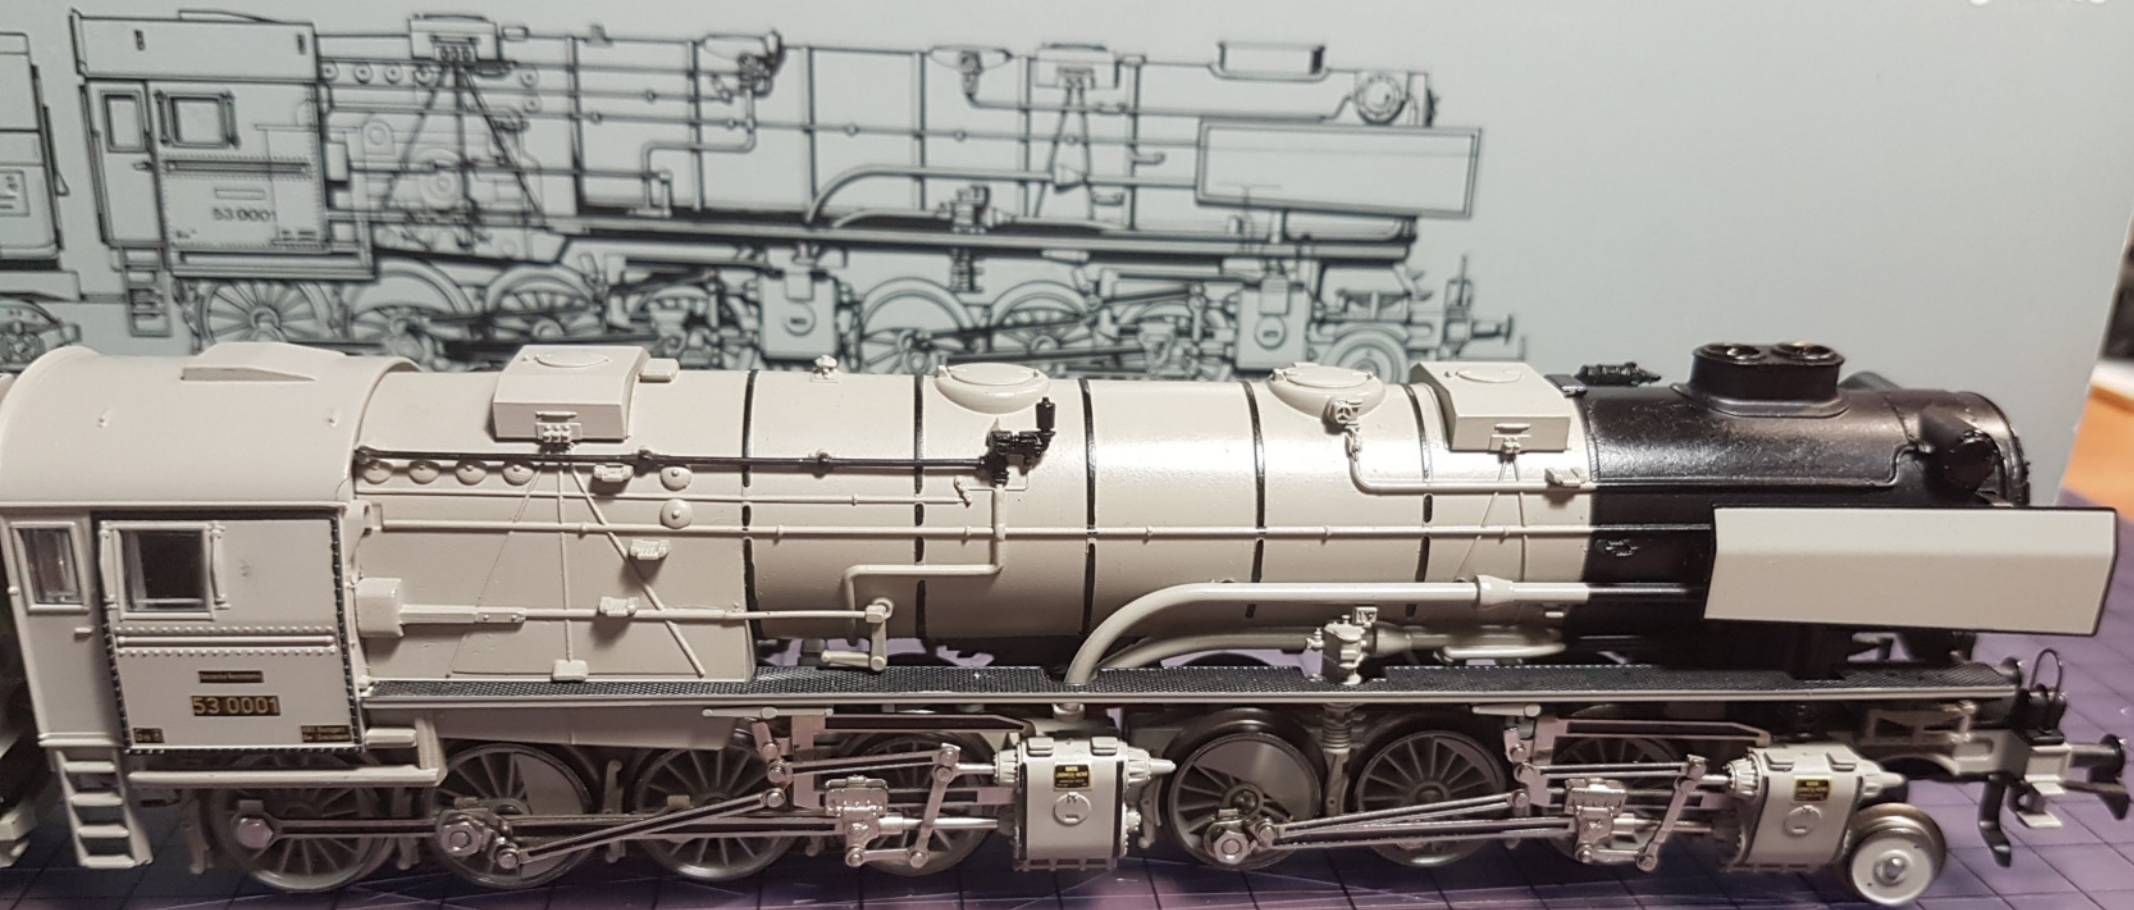

märklin
digital

7 8 9 10 11 12 13 14 15 16 17 18 19 20 21 22 23 24 25 26 27 28

Borsini

53 0001

53 0001

Spezial-Lok Tender 2211
Wasser 42m³
Brennstoff 14T
Spezial-Bremse 3-GP-Ausf.
Sechsfachbremse Teil 1015

53 0001

53 0001

märk

orig

märklin

Borsig

3602

märklin
digital H0

53 0001

Gew. Loko Sonder 2260
Wagon 4260
Achse 4x1
Eisenbahnverwalt. B-GH-Bad
Güterverkehrsamt, 30100

Eisenbahn

Loko

3802

märklin
digital HO

märklin
HO

3302/3502/3602