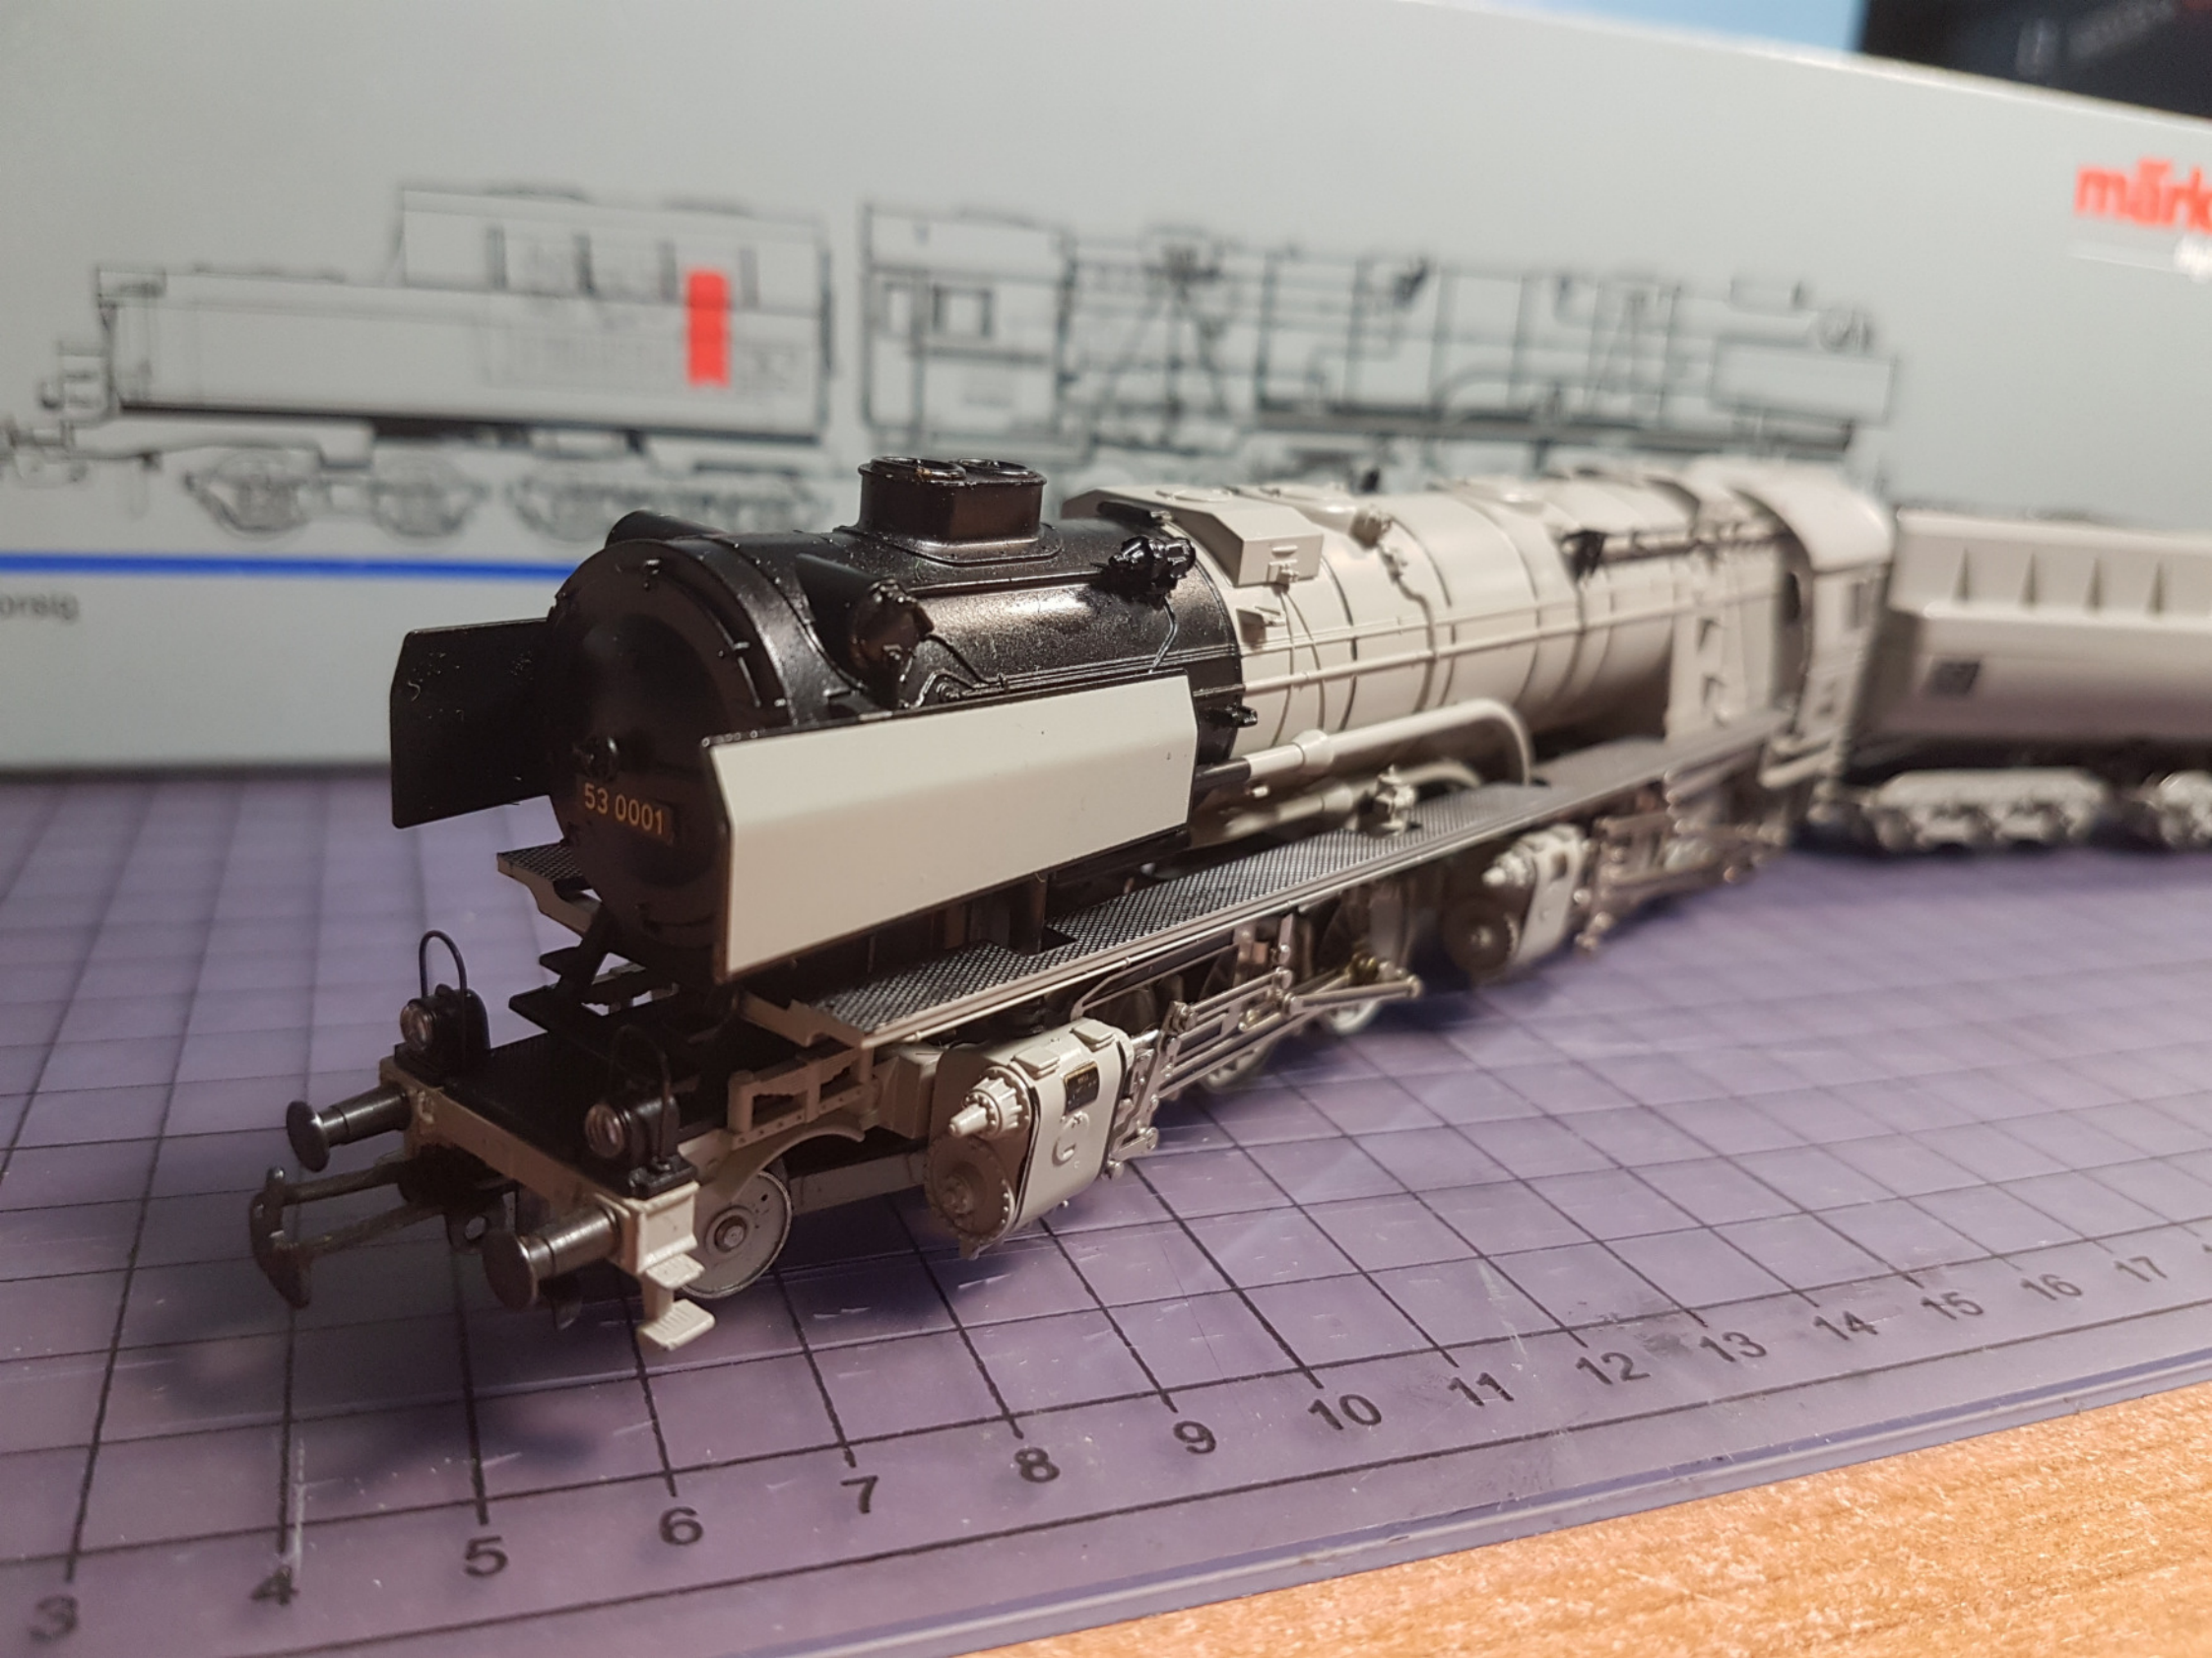

märklin
digital

7 8 9 10 11 12 13 14 15 16 17 18 19 20 21 22 23 24 25 26 27 28

Borsini

53 0001

53 0001

Spezial-Lok Tender 2211
Wasser 42m³
Brennstoff 14T
Spezial-Bremse 3-GP-Ausf.
Sechsfachbremse Teil 1015

53 0001

53 0001

märk

orig

märklin

Borsig

3602

märklin
digital H0

53 0001

Gew. Loko Sonder 2260
Wagon 4260
Achse 4x1
Eisenbahnverwalt. B-GH-Bad
Güterverkehrsamt, 30100

Eisenbahn

Loko

3802

märklin
digital HO

märklin
HO

3302/3502/3602