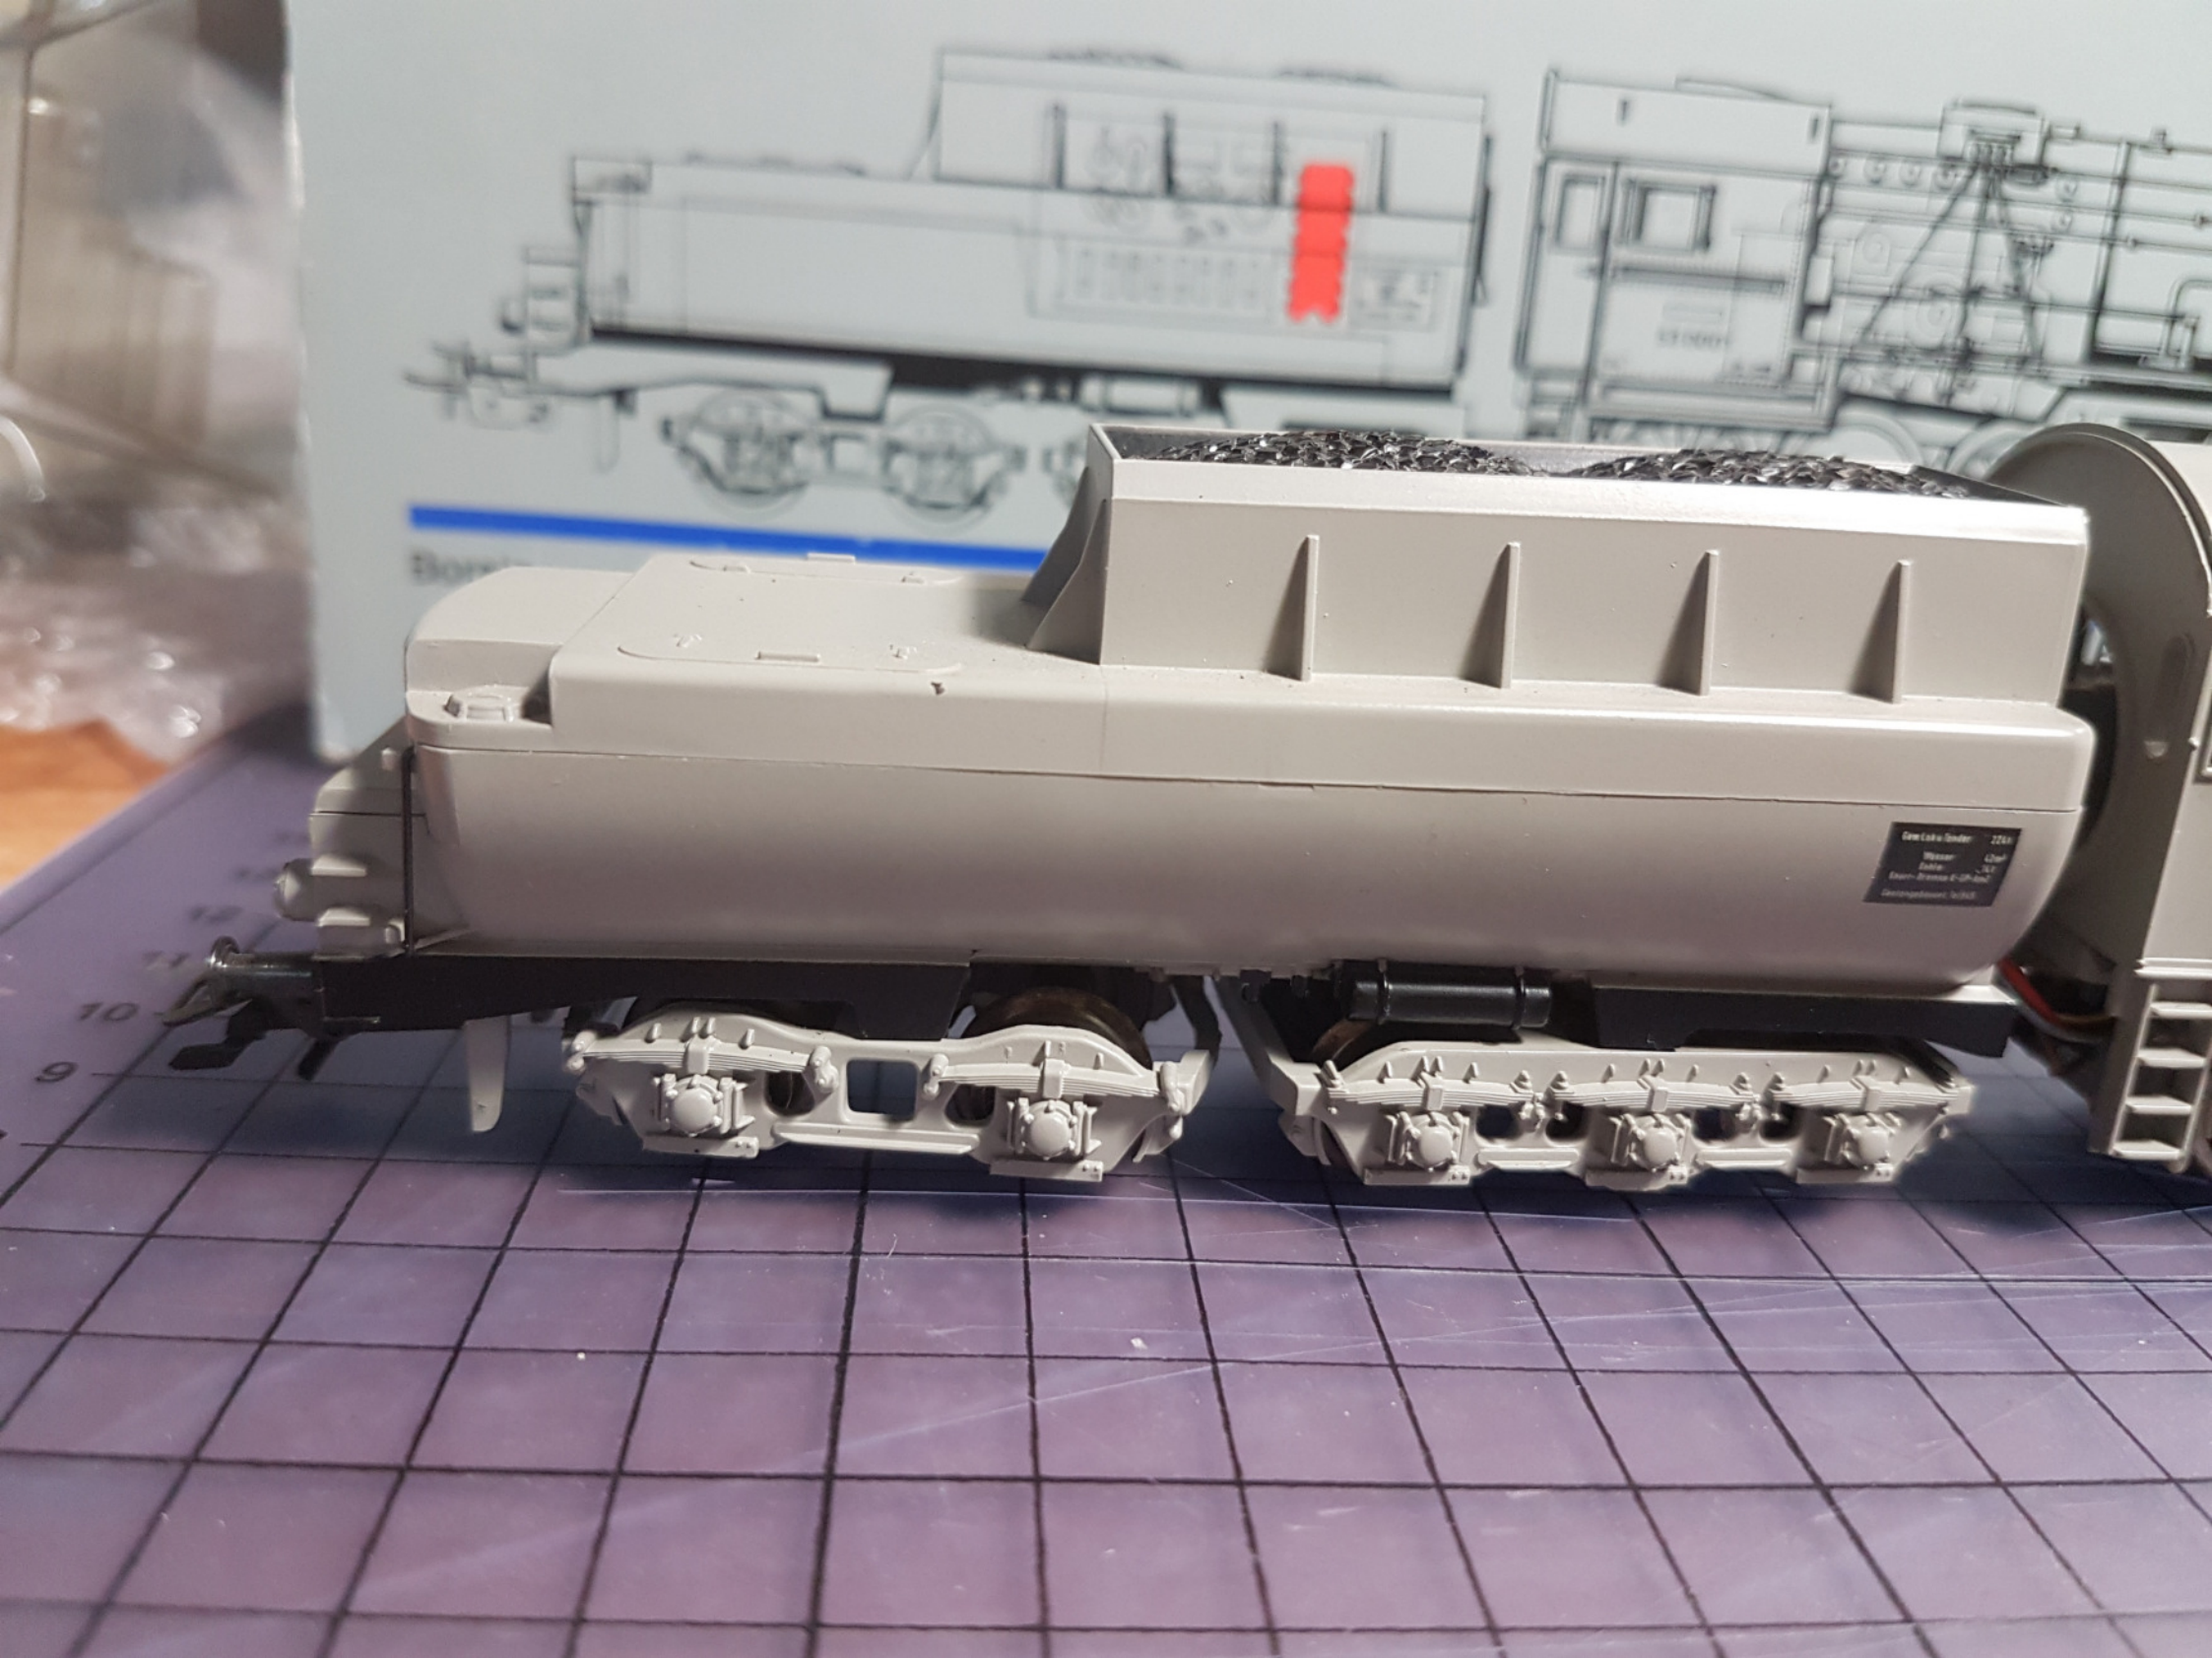

märklin
digital

7 8 9 10 11 12 13 14 15 16 17 18 19 20 21 22 23 24 25 26 27 28

Borsini

53 0001

53 0001

Spezial-Lok Tender 2211
Wasser 42m³
Brennstoff 14T
Spezial-Bremse 3-GP-Ausf.
Sechsfachbremse Teil 1015

53 0001

53 0001

märk

orig

märklin

Borsig

3602

märklin
digital H0

53 0001

Gew. Loko Sonder 2260
Wagon 4260
Achse 4x1
Eisenbahnverwalt. B-GH-Bad
Güterverkehrsamt, 30100

Eisenbahn

Loko

3802

märklin
digital HO

märklin
HO

3302/3502/3602