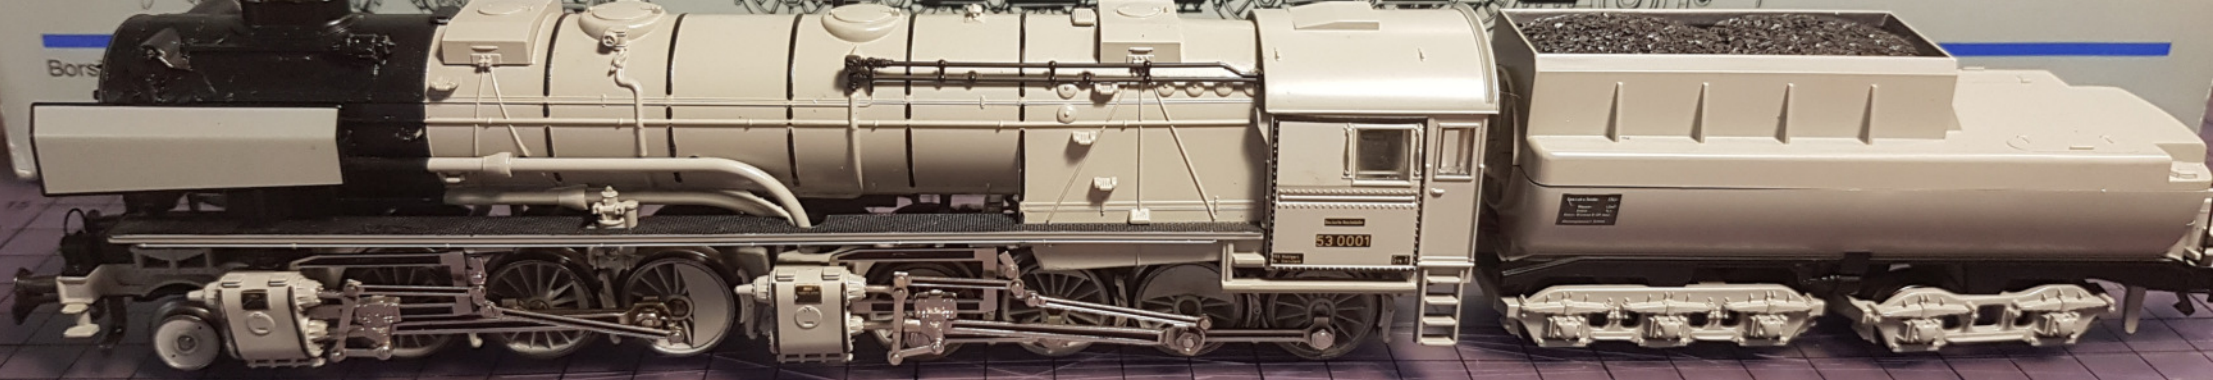

märklin
digital

7 8 9 10 11 12 13 14 15 16 17 18 19 20 21 22 23 24 25 26 27 28

Borsini

53 0001

53 0001

Spezial-Lok Tender 2211
Wasser 42m³
Brennstoff 14T
Spezial-Bremse 3-GP-Ausf.
Sechsfachbremse Teil 1015

53 0001

Gew. Loko Sonder 2260
Wagon 4260
Achse 4x1
Eisenbahnverwalt. B-GH-Bad
Güterverkehrsamt, 30100

Eisenbahn

Loko

3802

märklin
digital HO

märklin
HO

3302/3502/3602