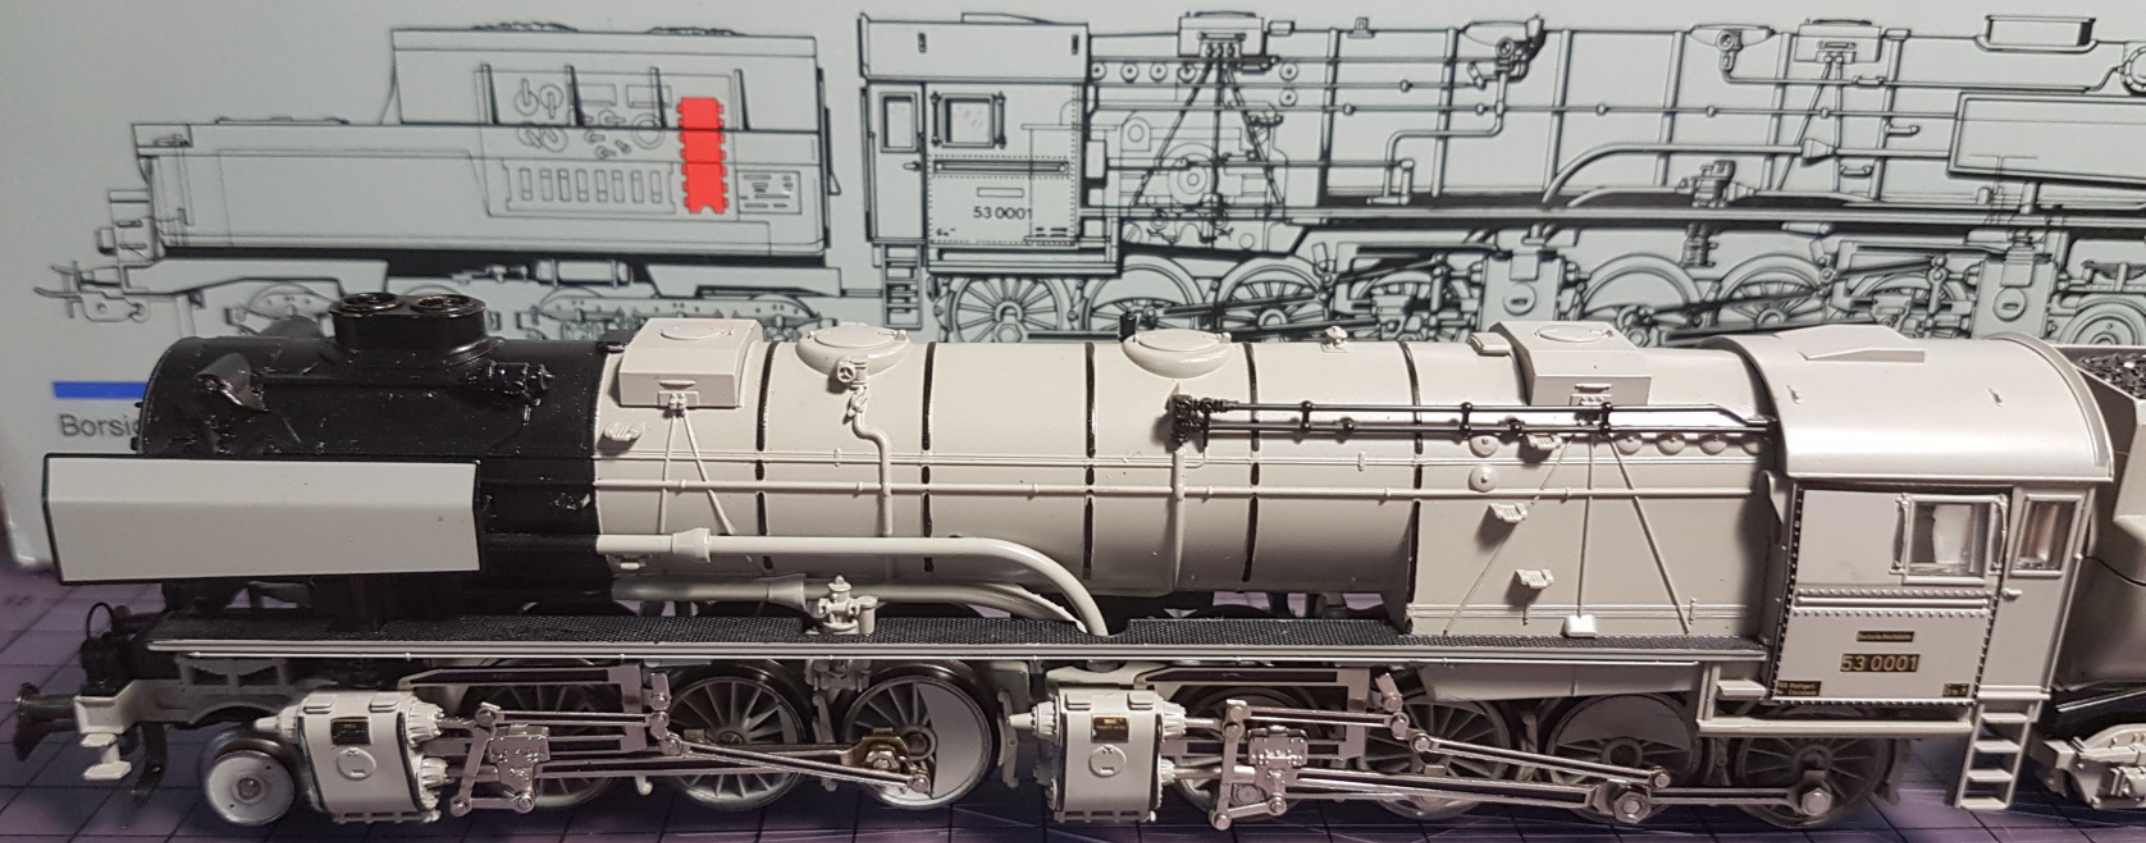

märklin
digital

7 8 9 10 11 12 13 14 15 16 17 18 19 20 21 22 23 24 25 26 27 28

Borsini

53 0001

53 0001

Spezial-Lok Tender 2211
Wasser 42m³
Brennstoff 14T
Spezial-Bremse 3-GP-Ausf.
Sechsfachbremse Teil 1015

53 0001

53 0001

märk

orig

märklin

Borsig

3602

märklin
digital H0

53 0001

Gew. Loko Sonder 2260
Wagon 4260
Achse 4x1
Eisenbahnverwalt. B-GH-Bad
Güterverkehrsamt, 30100

Eisenbahn

Loko

3802

märklin
digital HO

märklin
HO

3302/3502/3602