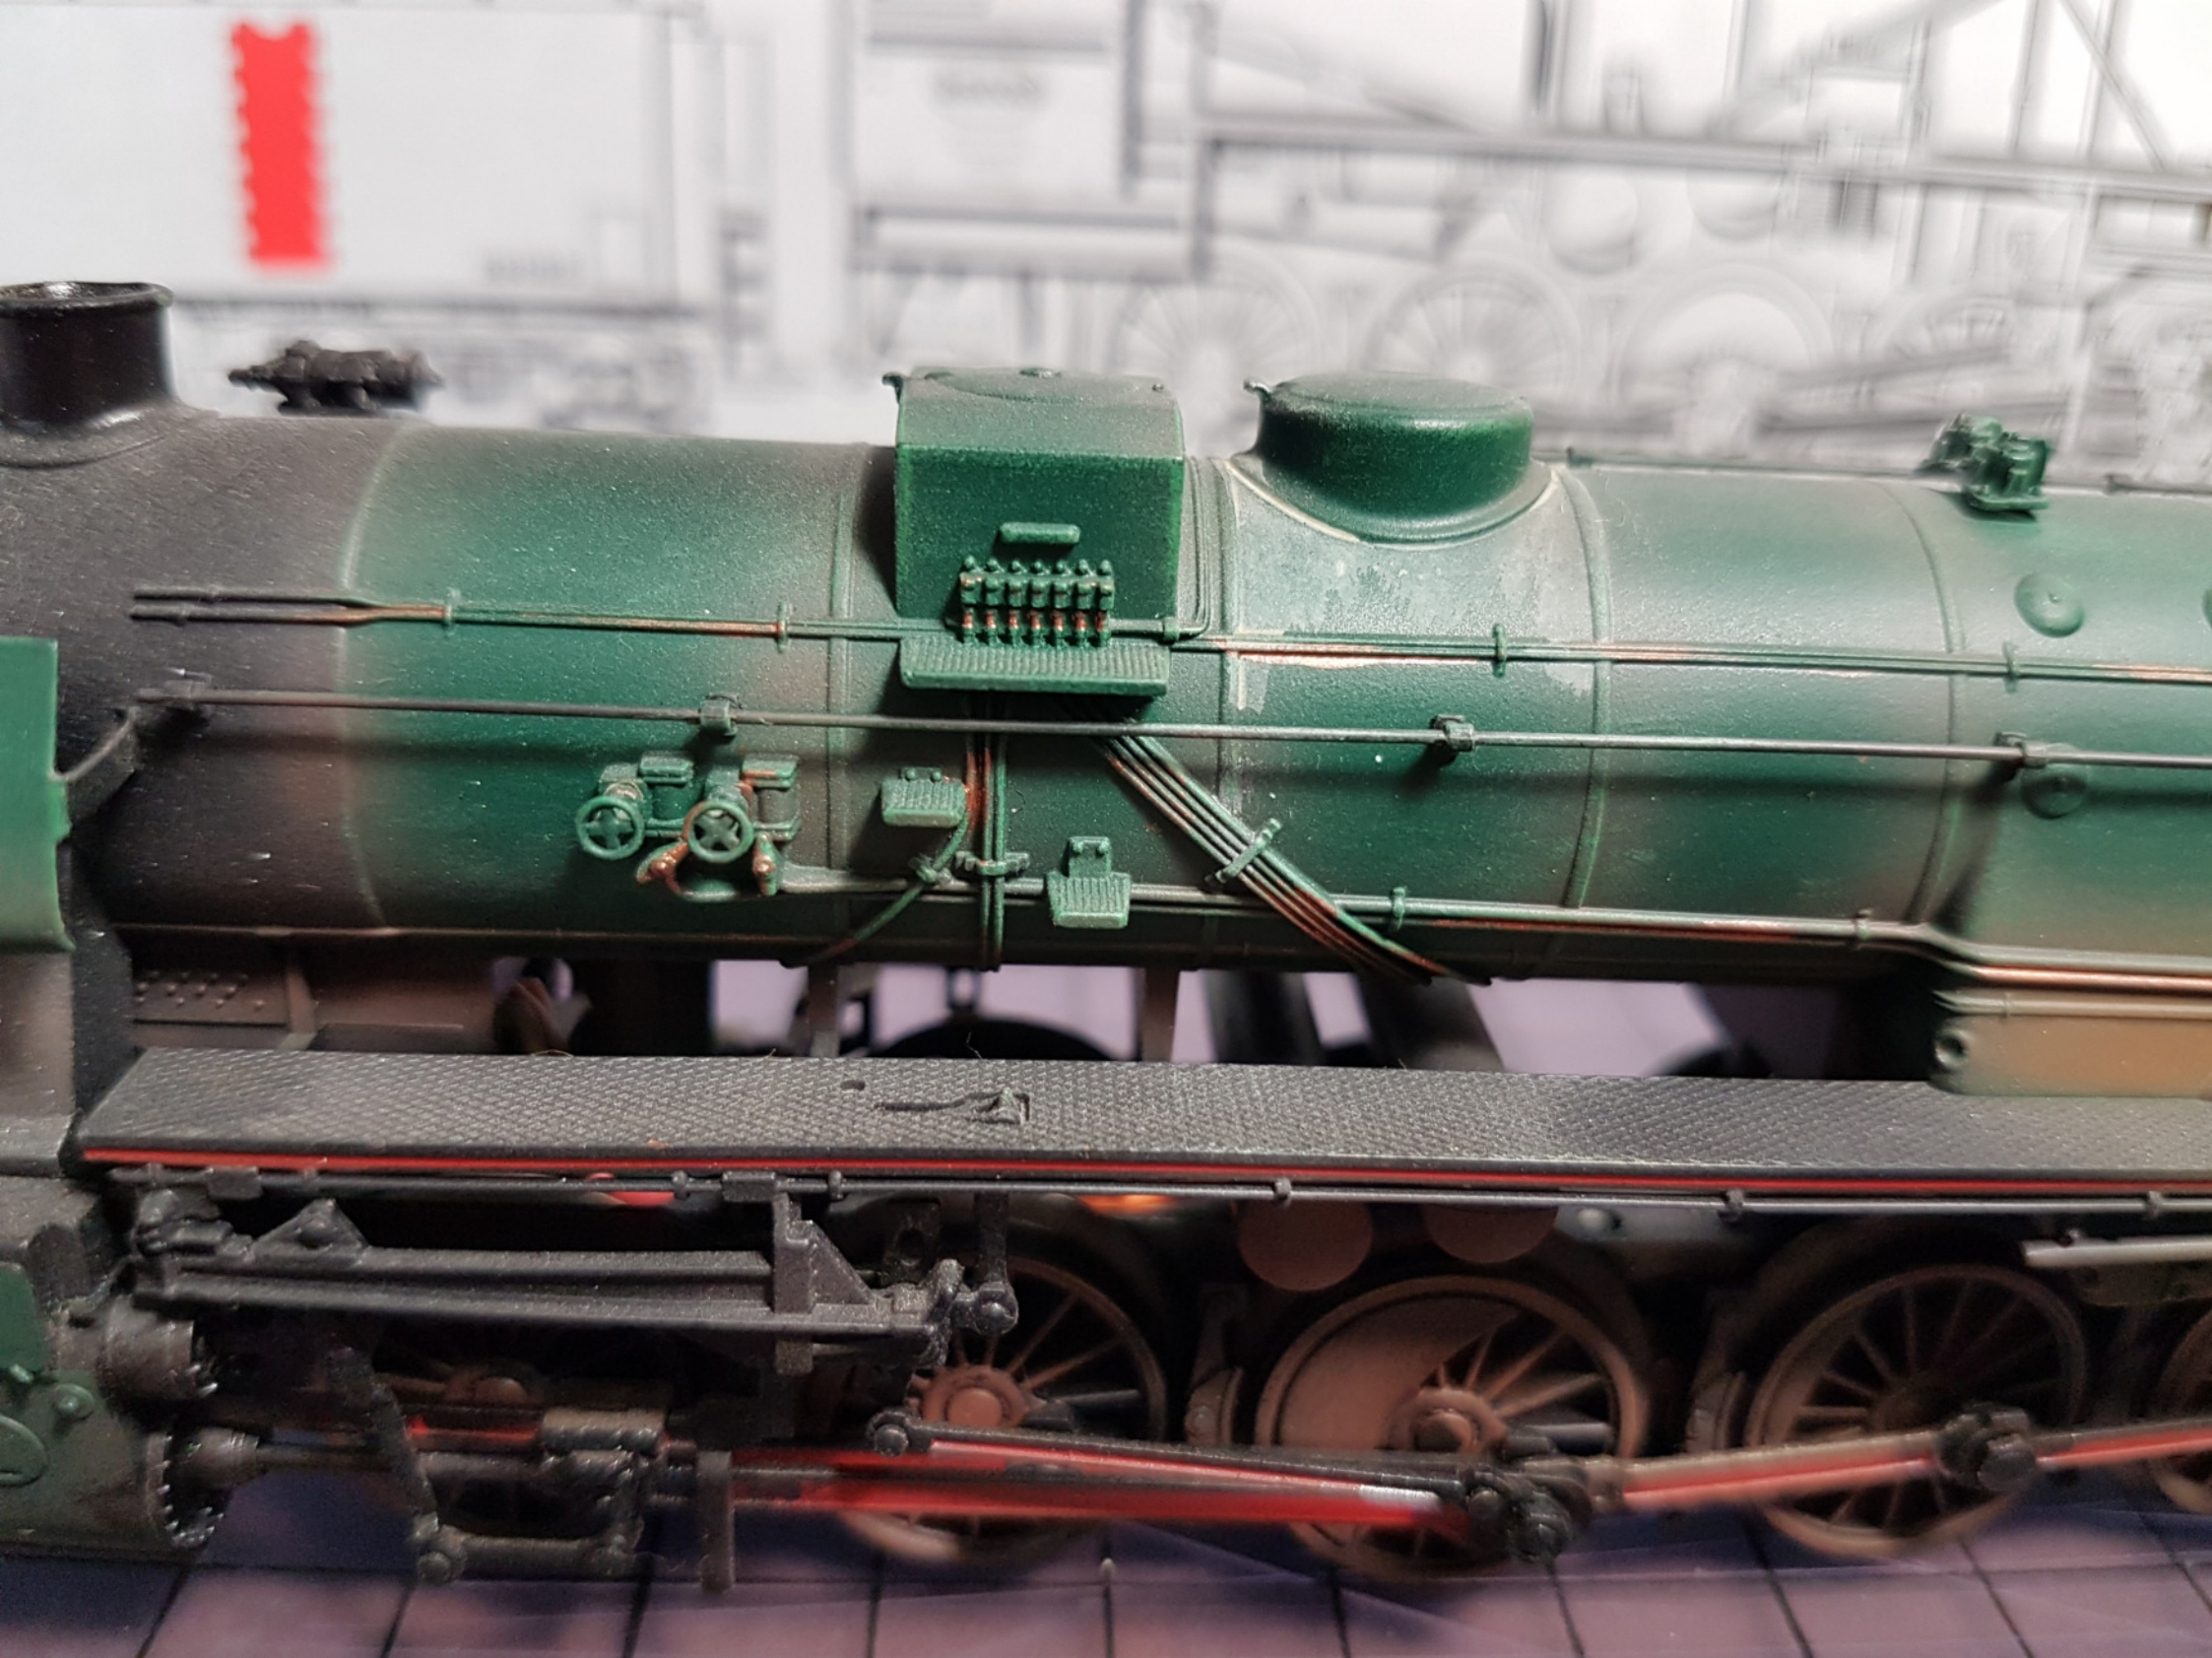

má

26.033 patinée, série limitée Märk

7157.8

6 7 8 9 10 11 12 13 14 15 16 17 18 19 20 21 22 23

26.033 patinée, série limitée Märklin

398 /450 **37157.800**

26.033

COCKERILL

MBX

GR-FAZ 28-7-53

26.028

26.033

Serie 26

26.033 patinée, série limitée Märklin

157.80

Serie 20

28 000 gattinée, série limitée M

7157.80

märklin
digital H0

26.033 patinée, série limitée Märklin

398/450 **37157.800**

märklin
H0

Serie 26

märklin