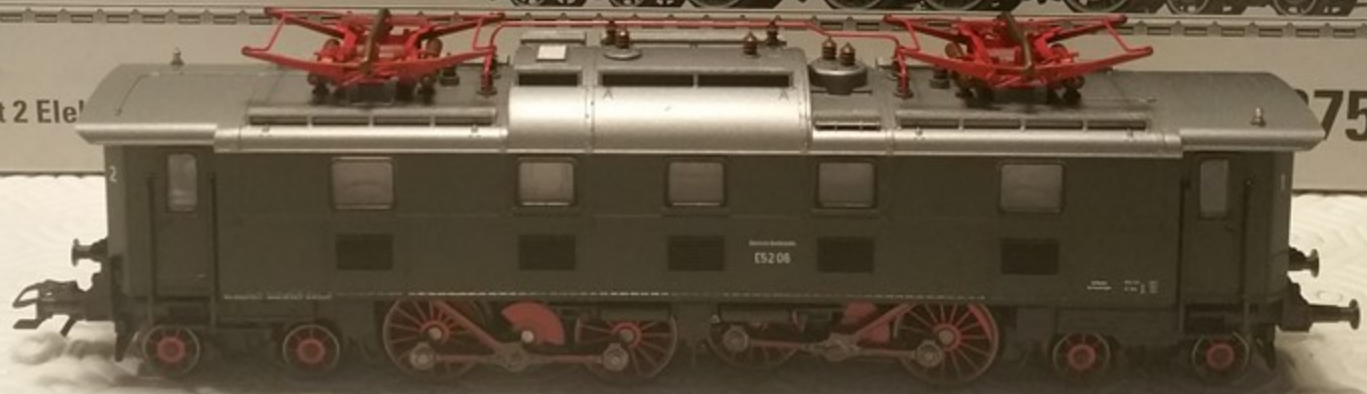

Set mit 2 Ele

7525

Deutsche Bundesbahn
E52 06

BRUNNEN

BRUNNEN

märklin
H0

2 Ele

EP1
21510

AEG

märklin
H0

märklin
H0

Set mit 2 Elektrolokomotiven BR EP 5 Epoche II / BR E 52 Epoche III

37525

Märklin ist ein eingetragenes
Markenzeichen der Märklin & H0
AG, Bielefeld. © 2008 Märklin & H0
AG. Alle Rechte vorbehalten.