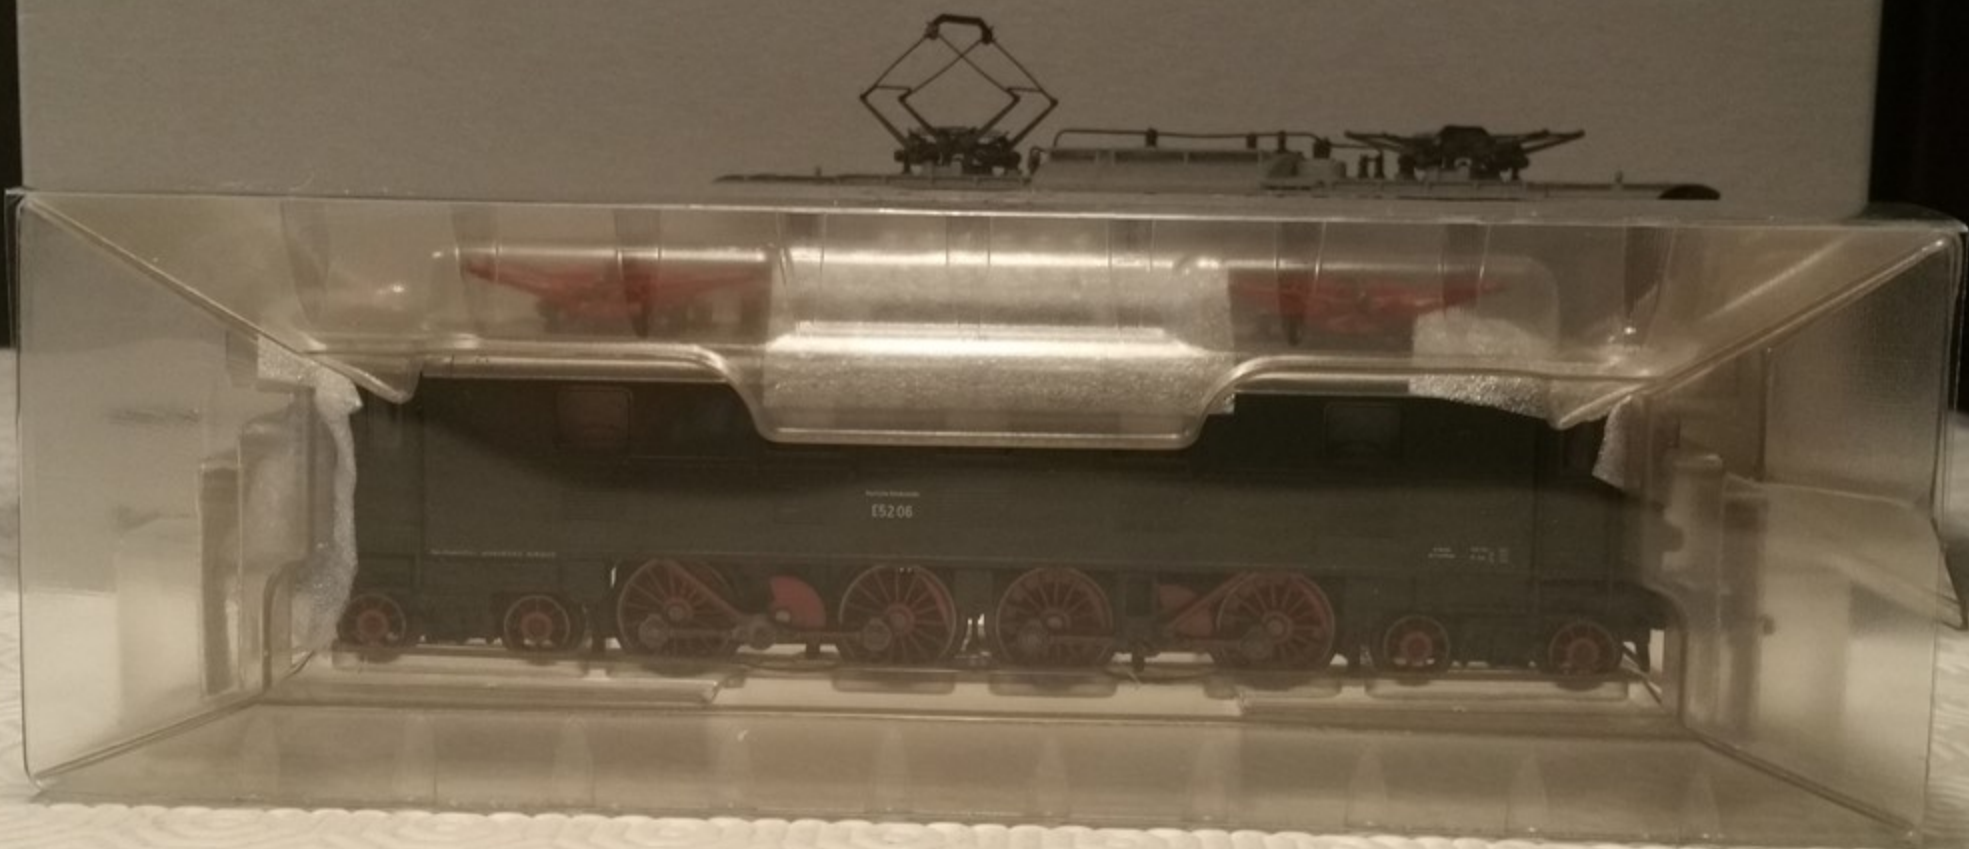

Set mit 2 Ele

7525

Deutsche Bundesbahn
E52 06

BRUNNEN

BRUNNEN

märklin
H0

2 Ele

EP1
21510

AEG

märklin
H0

märklin
H0

Set mit 2 Elektrolokomotiven BR EP 5 Epoche II / BR E 52 Epoche III

37525

Märklin ist ein eingetragenes
Markenzeichen der Märklin & H0
AG, Bielefeld. © 2008 Märklin & H0
AG. Alle Rechte vorbehalten.