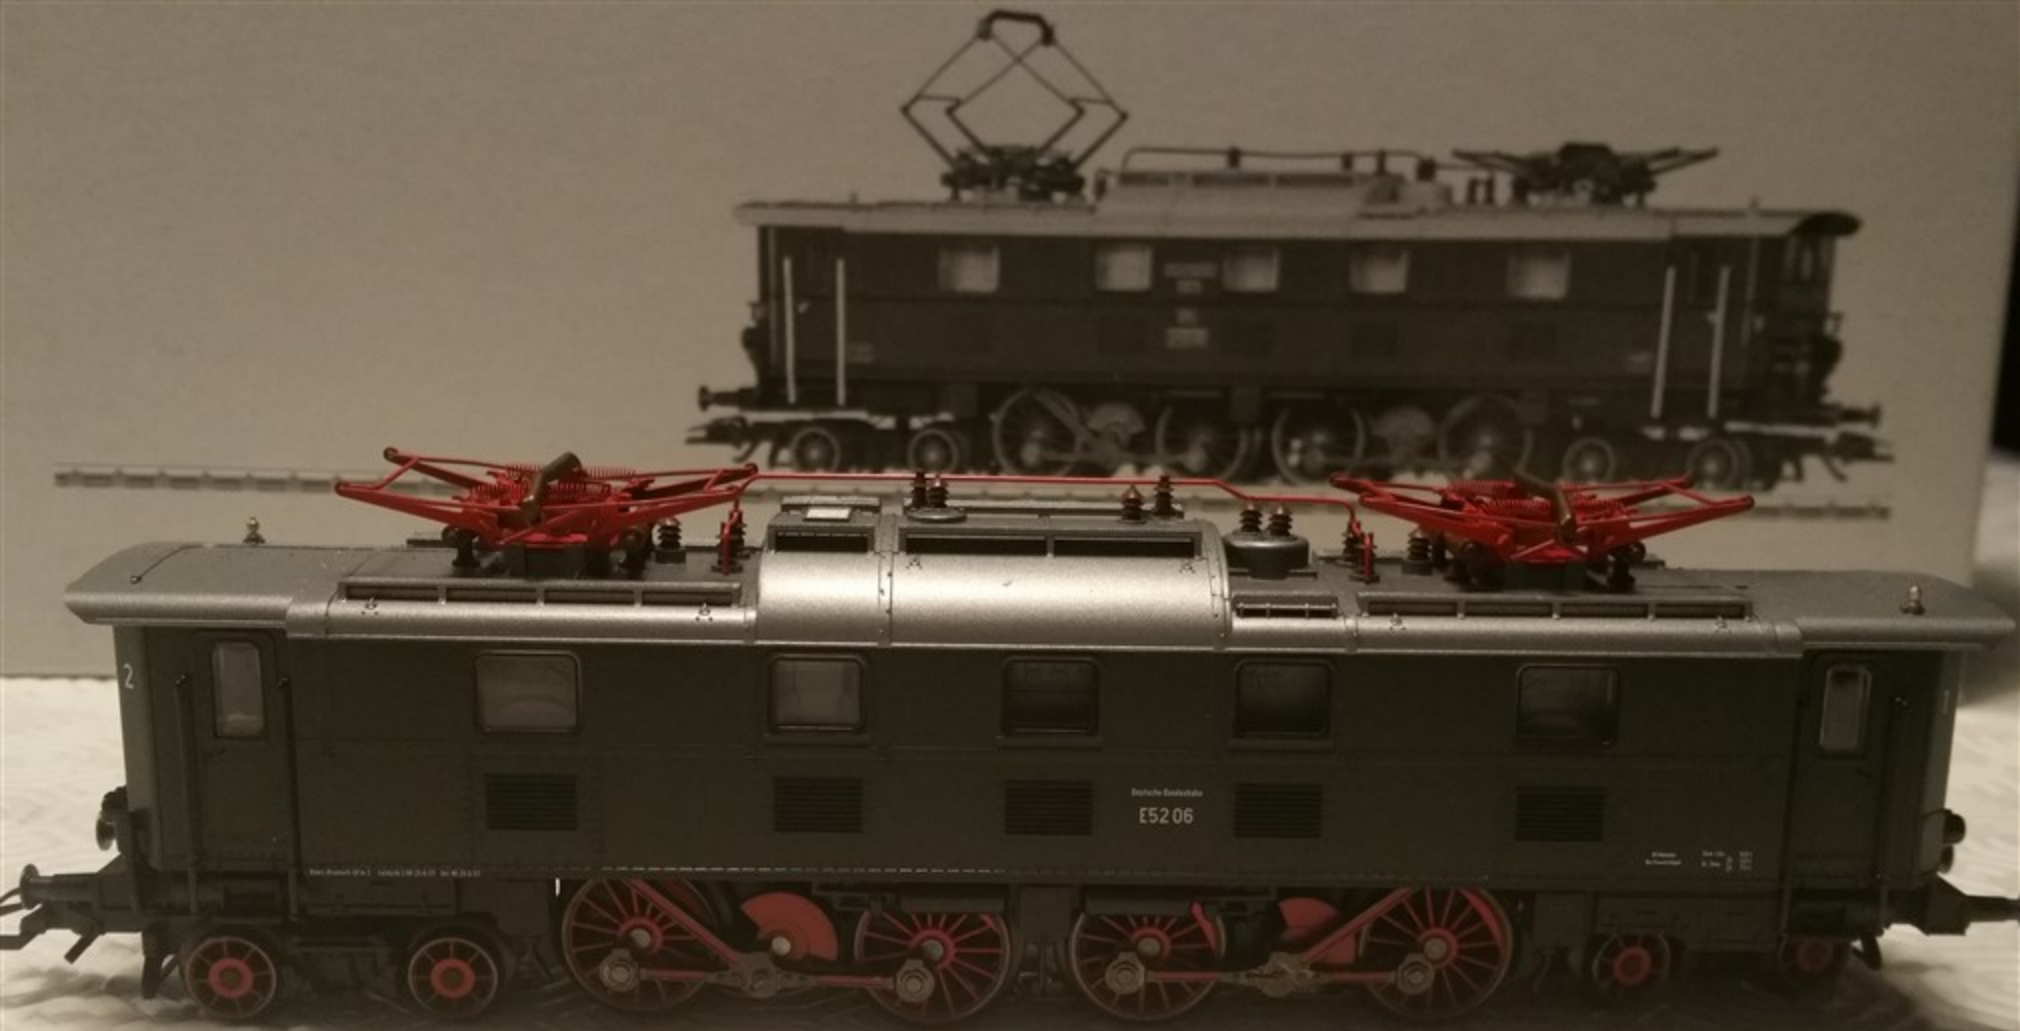

Set mit 2 Ele

7525

Deutsche Bundesbahn
E52 06

BRUNNEN

BRUNNEN

märklin
H0

2 Ele

EP1
21510

AEG

märklin
H0

märklin
H0

Set mit 2 Elektrolokomotiven BR EP 5 Epoche II / BR E 52 Epoche III

37525

Märklin ist ein eingetragenes
Markenzeichen der Märklin & H0
AG, Bielefeld. © 2008 Märklin & H0
AG. Alle Rechte vorbehalten.

BR EP 5
BR E 52

37525 1:500