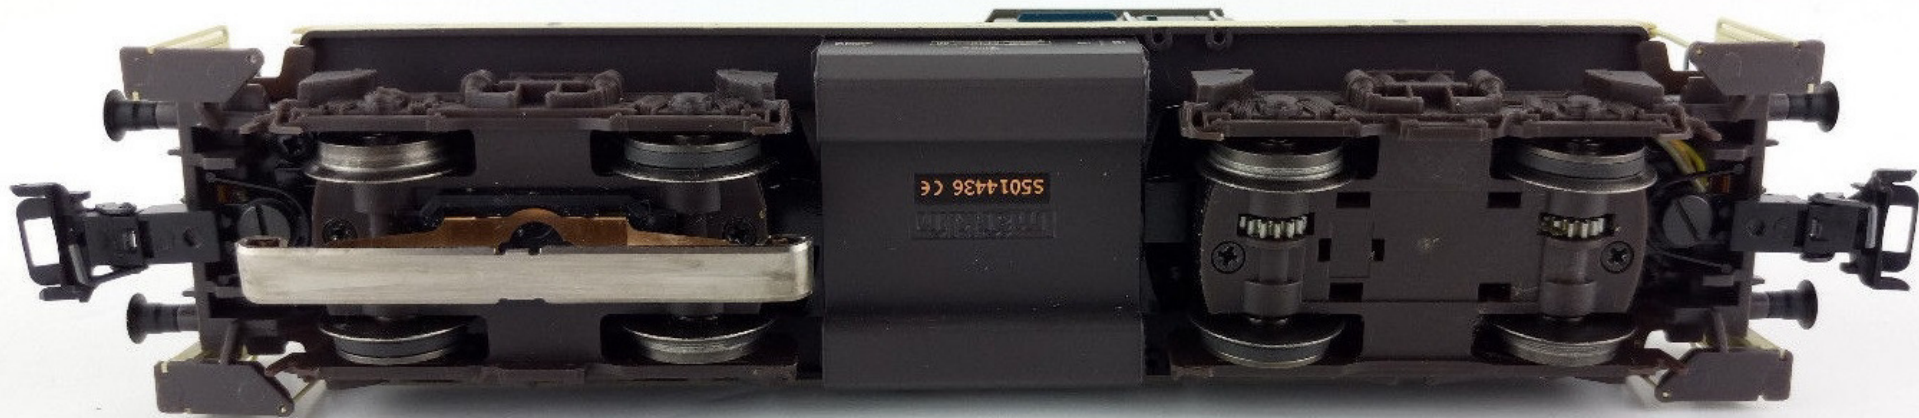

DB
290 083-5

DB Kartusche
für Heiligen

DB

P 081
G 071

85-0 e 702

märklin
H0

märklin
H0

Diesellokomotive

Diesel Locomotive
Locomotive diesel
Diesellocomotief

37900