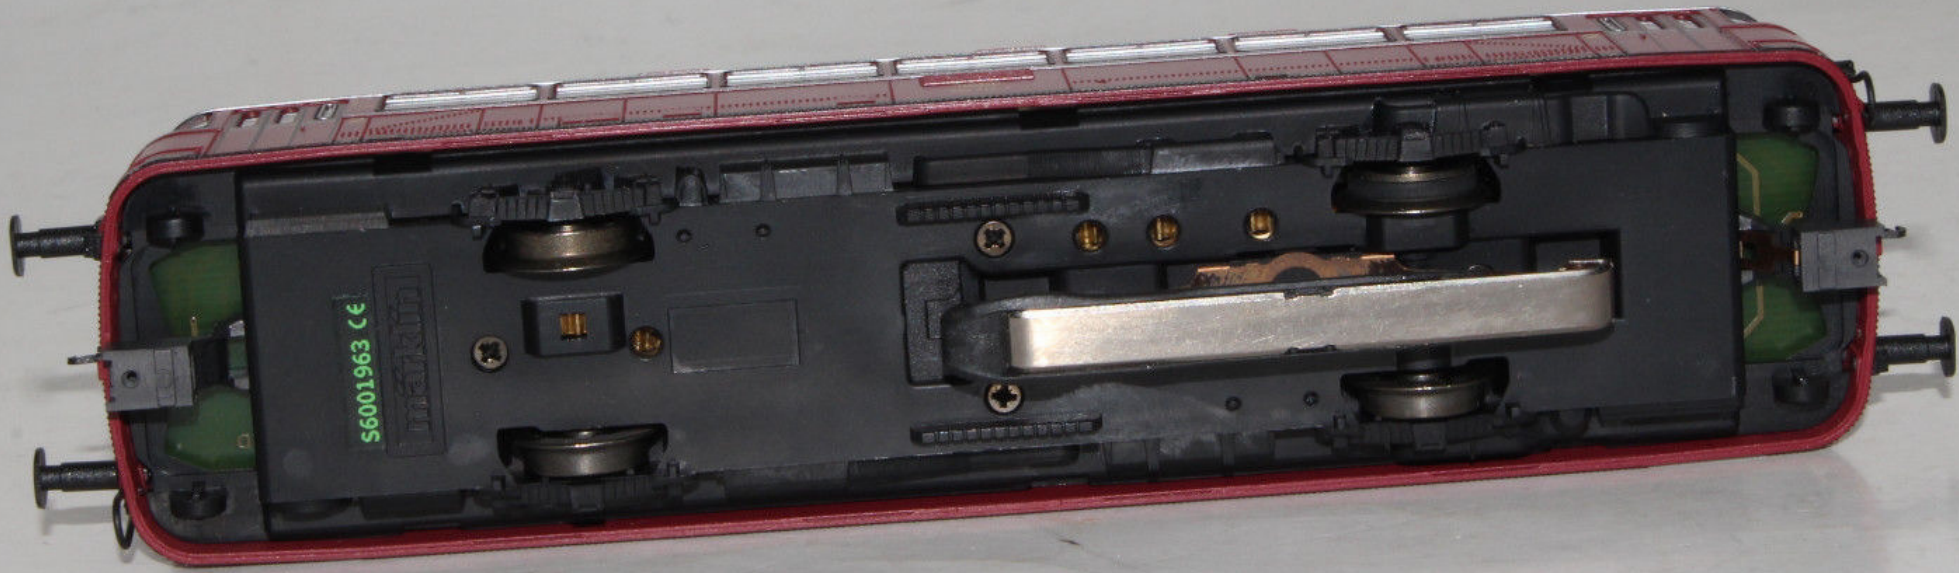

märklin
HO

märklin
HD
märklin
Modell der
Reihe 798/998

82
20.1.1
58 P1
13.00 m
16.5-19.0
P.28 1

2

798 716-7

2

80 Stalger

Bestraum

DB

998 604-3

2

48 71
DB 18 st P=132
13mm SE-P-A P=2 124

DB Stuttgart

2

DB

998 604-3

99 Stuttgart

40 71
P-2 01
12mm RE-P-4 P-1 171

-L110-

märklin
H0

Schienenbus mit Steuerwagen

Rail Bus with Control Car
Autorail avec voiture pilote
Railbus met stuurstandrijtuig

39980