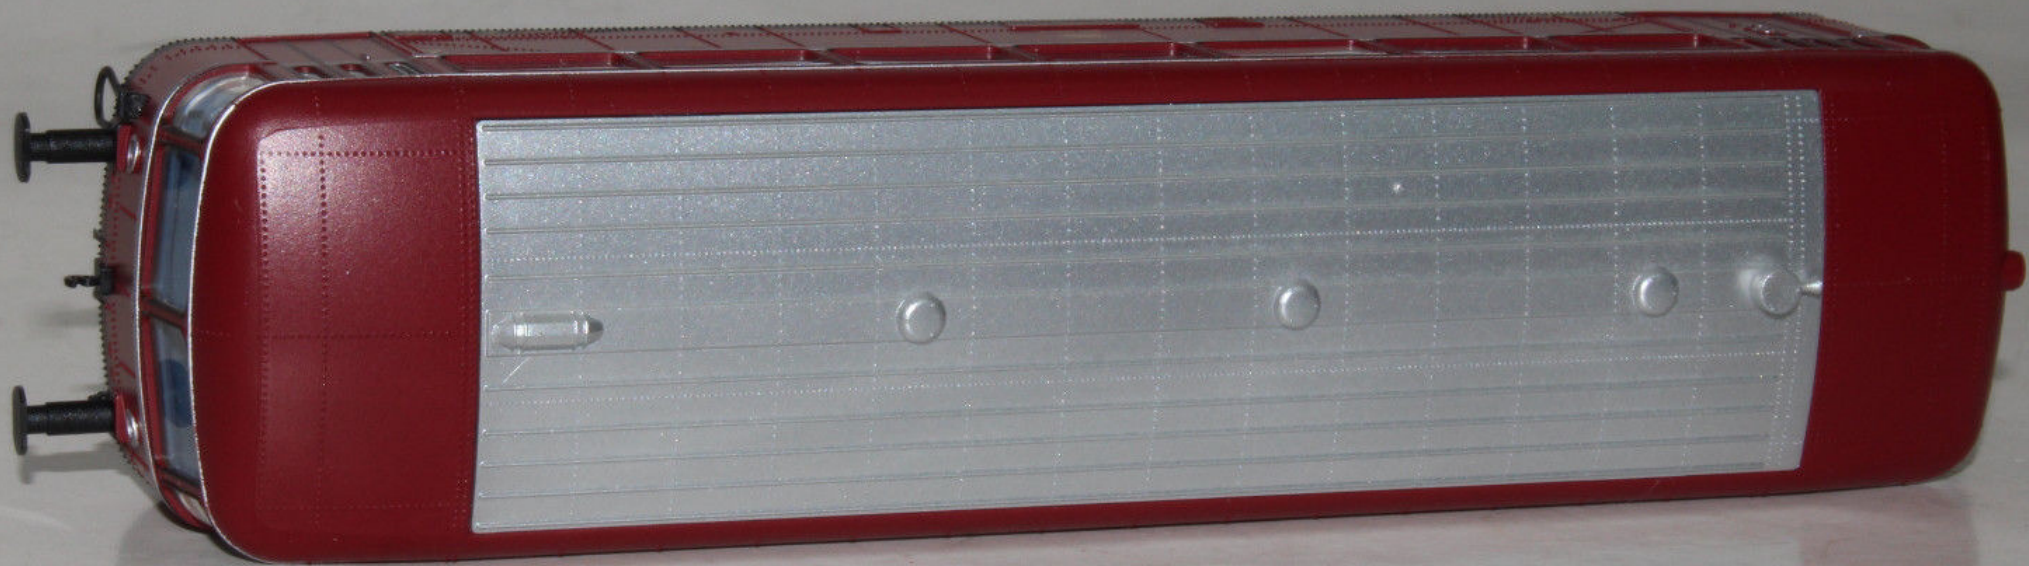

märklin
HO

märklin
HD
märklin
Modell der
Reihe 798/998

82
20.1.1
58 P1
13.00 m
16.5-19.0
P.28 1

2

798 716-7

2

80 Stalger

Bestraum

99 Stuttgart

40 71
P-2 01
12mm RE-P-4 P-1 171

-L110-

märklin
H0

Schienenbus mit Steuerwagen

Rail Bus with Control Car
Autorail avec voiture pilote
Railbus met stuurstandrijtuig

39980