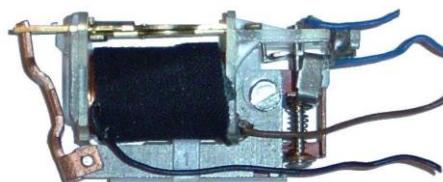

PREÇO p/ Unid

30,00 €

2657

Central de iniciação ao digital. 30 VA. Pode controlar até 4 locomotivas em simultâneo e mais 1 adicional. Função de luzes FO. Óptima para arranque no digital ou para servir de booter num sistema 6021.

COD.PRODUTO:	208240		
MARCA:	MARKLIN		
DESCRICAÇÃO:	INVERSOR ELECTROMAGNÉTICO CLÁSSIC		
ITEM:	9/10	QUANT. DISP.:	10
CAIXA:	S/ caixa		

PREÇO p/ Unid

8,00 €

2427

Em óptimo estado. TOMADA DE CORRENTE PARA TRÁS

COD.PRODUTO:	7273		
MARCA:	MARKLIN		
DESCRICAÇÃO:	BETONEIRA INVERSORA 4 POSIÇÕES		
ITEM:	10/10	QUANT. DISP.:	1
CAIXA:	10/10