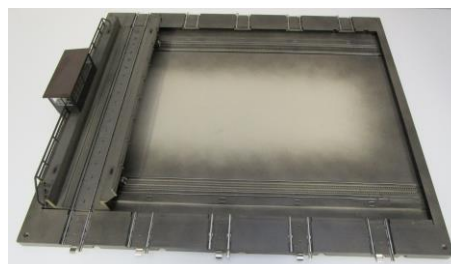

COD.PRODUTO:	7273		
MARCA:	MARKLIN		
DESCRICAÇÃO:	BETONEIRA INVERSORA 4 POSIÇÕES		
ITEM:	10/10	QUANT. DISP.:	1
CAIXA:	10/10		

PREÇO p/ Unid

**15,00 €**

2010

COD.PRODUTO:	7294		
MARCA:	MARKLIN		
DESCRICAÇÃO:	PLACA DE TRANSFERÊNCIA		
ITEM:	9/10	QUANT. DISP.:	1
CAIXA:	7/10		