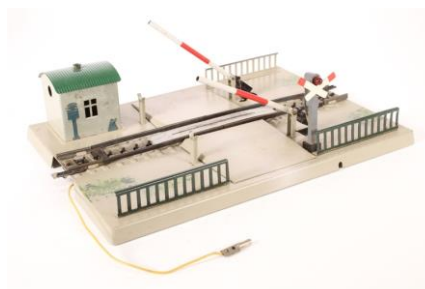

PREÇO p/ Unid

45,00 €

4182

<http://www.lvfocus.com/images/i_semimagem.jpg>

Peça de colecção. Muito rara, modelo anterior a 1960 em caixa de cartão castanho.

COD.PRODUTO:	205200		
MARCA:	MARKLIN		
DESCRICAO:	INVERSOR ELECTROMAGNÉTICO CLÁSSIC		
ITEM:	9/10	QUANT. DISP.:	2
CAIXA:	S/ caixa