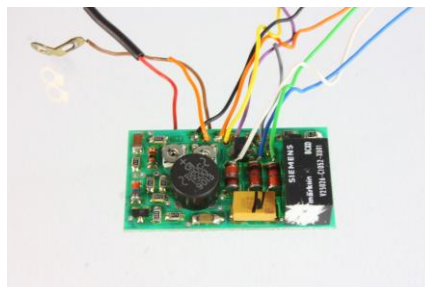

PREÇO p/ Unid

**9,00 €**

4276

[http://www.lvfocus.com/images/i\\_semimagem.jpg](http://www.lvfocus.com/images/i_semimagem.jpg)

NOVO. Kit para montar

COD.PRODUTO:	625990		
MARCA:	MARKLIN		
DESCRICAÇÃO:	INVERSOR ELECTRONICO C/ RAMPA ACEL		
ITEM:	9/10	QUANT. DISP.:	1
CAIXA:			