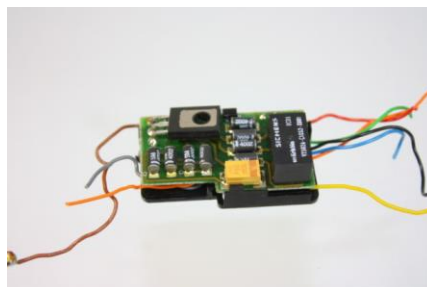

PREÇO p/ Unid

10,00 €

3618

Em estado impecável. Retirado de locomotiva digitalizada. C/ cablagem original.

COD.PRODUTO:	438		
MARCA:	MARKLIN		
DESCRICAÇÃO:	SINETA		
ITEM:	8/10	QUANT. DISP.:	1
CAIXA:	S/ CAIXA