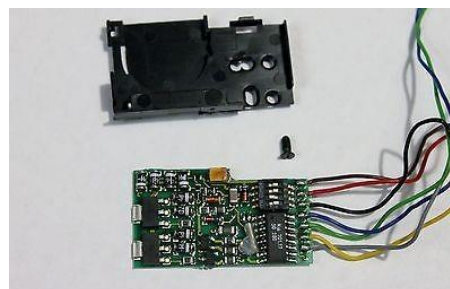

PREÇO p/ Unid

20,00 €

4199

<http://www.lvfocus.com/images/i_semimagem.jpg>